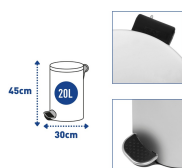

## Kosz na śmieci pedałowaty satynowy FREEDOM FRESH INOX MAT 20 L

- Pojemność 20 litrów
- Wykonany ze stali nierdzewnej z matowym wykończeniem
- Wyposażony w wiadro wewnętrzne z uchwytem
- Otwierany pedałem - bezdotykowa obsługa
- Blokada pokrywy „click lock” ułatwiająca opróżnianie kosza
- Sprawdź też pozostałe kosze [FREEDOM FRESH](#)

### Dane techniczne:

<b>Waga (kg):</b>	2.30
<b>Wymiary</b>	30 × 30 × 44 cm
<b>Pojemność (l):</b>	20
<b>Szerokość (cm):</b>	30
<b>Głębokość (cm):</b>	30
<b>Wysokość (cm):</b>	45
<b>Kolor:</b>	szary
<b>Tworzywo wykonania:</b>	Stal nierdzewna