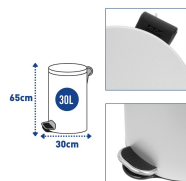

Kosz na śmieci pedałowy FREEDOM FRESH 30 L

- Pojemność 30 litrów
- Wykonany ze stali powlekanej organicznie
- Wyposażony w wiadro wewnętrzne z uchwytem
- Otwierany pedałem - bezdotykowa obsługa
- Blokada pokrywy „click lock” ułatwiająca opróżnianie kosza
- Sprawdź też pozostałe kosze z serii [FREEDOM FRESH](#)

Dane techniczne:

Waga (kg):	3.22
Wymiary	30 × 30 × 65 cm
Kolor:	biały, czarny, szary
Pojemność (l):	30
Szerokość (cm):	30
Głębokość (cm):	30
Wysokość (cm):	65
Tworzywo wykonania:	Stal