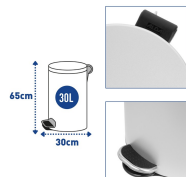

Kosz na śmieci pedałowy **FREEDOM FRESH 30 L**

- Pojemność 30 litrów
- Wykonany ze stali powlekanej organicznie
- Wyposażony w wiadro wewnętrzne z uchwytem
- Otwierany pedałem - bezdotykowa obsługa
- Blokada pokrywy „click lock” ułatwiająca opróżnianie kosza
- Sprawdź też pozostałe kosze z serii [FREEDOM FRESH](#)

Dane techniczne:

Waga (kg):	3.22
Wymiary	30 × 30 × 65 cm
Kolor:	biały, czarny, szary
Pojemność (l):	30
Szerokość (cm):	30
Głębokość (cm):	30
Wysokość (cm):	65
Tworzywo wykonania:	Stal