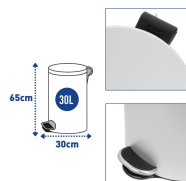

## Kosz na śmieci pedałowy **FREEDOM FRESH 30 L**

- Pojemność 30 litrów
- Wykonany ze stali powlekanej organicznie
- Wyposażony w wiadro wewnętrzne z uchwytem
- Otwierany pedałem - bezdotykowa obsługa
- Blokada pokrywy „click lock” ułatwiająca opróżnianie kosza
- Sprawdź też pozostałe kosze z serii [FREEDOM FRESH](#)

### Dane techniczne:

<b>Waga (kg):</b>	3.22
<b>Wymiary</b>	30 × 30 × 65 cm
<b>Kolor:</b>	biały, czarny, szary
<b>Pojemność (l):</b>	30
<b>Szerokość (cm):</b>	30
<b>Głębokość (cm):</b>	30
<b>Wysokość (cm):</b>	65
<b>Tworzywo wykonania:</b>	Stal