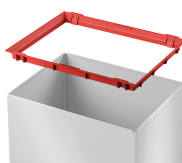

Ma
Ger

Dane techniczne:

Waga (kg):	4.2
Wymiary	34 × 26 × 55 cm
Pojemność (l):	35
Szerokość (cm):	34
Głębokość (cm):	26
Wysokość (cm):	54,5
Kolor:	biały, czarny, srebrny
Tworzywo wykonania:	Stal, Tworzywo sztuczne