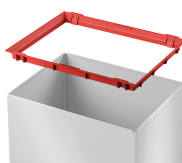

Kosz na śmieci na kółkach stalowy BIG-BOX SWING L 35L WHEELS

- **Mobilny, prostokątny pojemnik na odpady**
- Korpus wykonany ze stali pokrytej farbą
- Samozamykająca się pokrywa wrzutowa, działająca na zasadzie zapadni
- Ramka podtrzymująca worek
- Zestaw 4 kół w komplecie
- Pojemność 35 litrów

Ma
Ger

Dane techniczne:

Waga (kg):	4.2
Wymiary	34 × 26 × 55 cm
Pojemność (l):	35
Szerokość (cm):	34
Głębokość (cm):	26
Wysokość (cm):	54,5
Kolor:	biały, czarny, srebrny
Tworzywo wykonania:	Stal, Tworzywo sztuczne