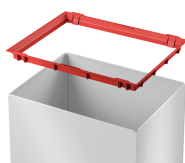

Kosz na śmieci na kółkach stalowy BIG-BOX SWING 35L WHEELS

- **Mobilny, prostokątny pojemnik na odpady**
- Korpus wykonany ze stali pokrytej farbą
- Samozamykająca się pokrywa wrzutowa, działająca na zasadzie zapadni
- Ramka podtrzymująca worek
- Zestaw 4 kół w komplecie
- Pojemność 35 litrów

Ma
Ger

Dane techniczne:

| | |
|----------------------------|-------------------------|
| Waga (kg): | 4.2 |
| Wymiary | 34 × 26 × 55 cm |
| Pojemność (l): | 35 |
| Szerokość (cm): | 34 |
| Głębokość (cm): | 26 |
| Wysokość (cm): | 54.5 |
| Kolor: | biały, czarny, srebrny |
| Tworzywo wykonania: | Stal, Tworzywo sztuczne |