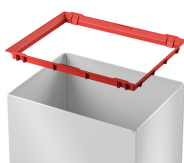

Kosz na śmieci na kółkach stalowy BIG-BOX SWING L 35L WHEELS

- **Mobilny, prostokątny pojemnik na odpady**
- Korpus wykonany ze stali pokrytej farbą
- Samozamykająca się pokrywa wrzutowa, działająca na zasadzie zapadni
- Ramka podtrzymująca worek
- Zestaw 4 kół w komplecie
- Pojemność 35 litrów

Ma
Ger

Dane techniczne:

Waga (kg):	4.2
Wymiary	34 × 26 × 55 cm
Pojemność (l):	35
Szerokość (cm):	34
Głębokość (cm):	26
Wysokość (cm):	54,5
Kolor:	biały, czarny, srebrny
Tworzywo wykonania:	Stal, Tworzywo sztuczne