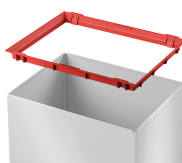

Kosz na śmieci na kółkach stalowy BIG-BOX SWING L 35L WHEELS

- Prostokątna forma
- Korpus wykonany ze stali pokrytej farbą
- Samozamykająca się pokrywa wrzutowa, działająca na zasadzie zapadni
- Ramka podtrzymująca worek
- Zestaw 4 kół w komplecie
- Pojemność 35 litrów

Ma
Ger

Dane techniczne:

Waga (kg):	4.2
Wymiary	34 × 26 × 55 cm
Pojemność (l):	35
Kolor:	biały, czarny, srebrny
Szerokość (cm):	34
Głębokość (cm):	26
Wysokość (cm):	54,5
Tworzywo wykonania:	Stal, Tworzywo sztuczne