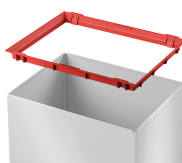

Kosz na śmieci na kółkach stalowy BIG-BOX SWING L 35L WHEELS

- **Mobilny, prostokątny pojemnik na odpady**
- Korpus wykonany ze stali pokrytej farbą
- Samozamykająca się pokrywa wrzutowa, działająca na zasadzie zapadni
- Ramka podtrzymująca worek
- Zestaw 4 kół w komplecie
- Pojemność 35 litrów

Ma
Ger

Dane techniczne:

| | |
|----------------------------|-------------------------|
| Waga (kg): | 4.2 |
| Wymiary | 34 × 26 × 55 cm |
| Pojemność (l): | 35 |
| Szerokość (cm): | 34 |
| Głębokość (cm): | 26 |
| Wysokość (cm): | 54,5 |
| Kolor: | biały, czarny, srebrny |
| Tworzywo wykonania: | Stal, Tworzywo sztuczne |