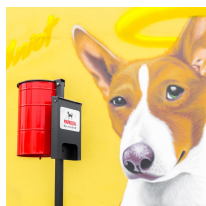

Kosz uliczny na psie odchody ze słupkiem DOGI 30

- **Praktyczny sposób na psie nieczystości w przestrzeni publicznej**
- Stabilna i wytrzymała konstrukcja do zakotwiczenia w gruncie
- Pojemność: 30 litrów
- **Atest PZH** (Państwowego Zakładu Higieny)
- Możliwość dokupienia dystrybutora i worków na odchody do kompletu

Dane techniczne:

| | |
|----------------------------|------------------------|
| Waga (kg): | 8 |
| Wymiary | 30 × 30 × 48 cm |
| Pojemność (l): | 30 |
| Szerokość (cm): | 30 |
| Głębokość (cm): | 30 |
| Wysokość (cm): | 48 |
| Kolor: | czerwony |
| Tworzywo wykonania: | Metal, Stal ocynkowana |