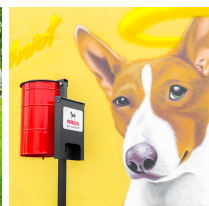

Kosz uliczny na psie odchody ze słupkiem DOGI 30

- **Praktyczny sposób na psie nieczystości w przestrzeni publicznej**
- Stabilna i wytrzymała konstrukcja do zakotwiczenia w gruncie
- Pojemność: 30 litrów
- **Atest PZH** (Państwowego Zakładu Higieny)
- Możliwość dokupienia dystrybutora i worków na odchody do kompletu

Dane techniczne:

Waga (kg):	8
Wymiary	30 × 30 × 48 cm
Pojemność (l):	30
Szerokość (cm):	30
Głębokość (cm):	30
Wysokość (cm):	48
Kolor:	czerwony
Tworzywo wykonania:	Metal, Stal ocynkowana