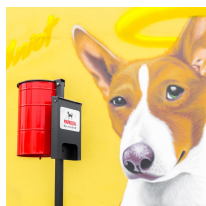

Kosz uliczny na psie odchody ze słupkiem DOGI 30

- **Praktyczny sposób na psie nieczystości w przestrzeni publicznej**
- Stabilna i wytrzymała konstrukcja do zakotwiczenia w gruncie
- Pojemność: 30 litrów
- **Atest PZH** (Państwowego Zakładu Higieny)
- Możliwość dokupienia dystrybutora i worków na odchody do kompletu

Dane techniczne:

Waga (kg):	8
Wymiary	30 × 30 × 48 cm
Pojemność (l):	30
Szerokość (cm):	30
Głębokość (cm):	30
Wysokość (cm):	48
Kolor:	czerwony
Tworzywo wykonania:	Metal, Stal ocynkowana