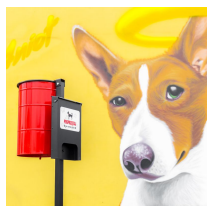

Kosz uliczny na psie odchody ze słupkiem DOGI 30

- **Praktyczny sposób na psie nieczystości w przestrzeni publicznej**
- Stabilna i wytrzymała konstrukcja do zakotwiczenia w gruncie
- Pojemność: 30 litrów
- **Atest PZH** (Państwowego Zakładu Higieny)
- Możliwość dokupienia dystrybutora i worków na odchody do kompletu

Dane techniczne:

Waga (kg):	8
Wymiary	30 × 30 × 48 cm
Pojemność (l):	30
Szerokość (cm):	30
Głębokość (cm):	30
Wysokość (cm):	48
Kolor:	czerwony
Tworzywo wykonania:	Metal, Stal ocynkowana