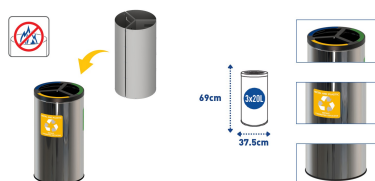

## Kosz do segregacji odpadów ze stali nierdzewnej STREAM BIN INOX 3 x 20 L

- **Metalowy kosz na śmieci z trzech wybranych frakcji**
- Wykonany ze stali nierdzewnej z czarną pokrywą malowaną proszkowo
- W zestawie naklejki ułatwiające segregację i zestaw wkładów
- Antypoślizgowa, gumowa podstawa
- Pojemność całkowita: 60 litrów
- Sprawdź też wersję [STREAM BIN INOX 3 x 25 L](#)

### Dane techniczne:

<b>Waga (kg):</b>	10.55
<b>Wymiary</b>	37.5 × 37.5 × 69 cm
<b>Pojemność (l):</b>	20, 60
<b>Szerokość (cm):</b>	37.5
<b>Głębokość (cm):</b>	37.5
<b>Wysokość (cm):</b>	69
<b>Kolor:</b>	srebrny
<b>Tworzywo wykonania:</b>	Stal nierdzewna