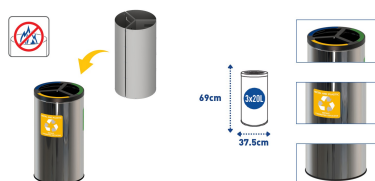

Kosz do segregacji odpadów ze stali nierdzewnej STREAM BIN INOX 3 x 20 L

- **Metalowy kosz na śmieci z trzech wybranych frakcji**
- Wykonany ze stali nierdzewnej z czarną pokrywą malowaną proszkowo
- W zestawie naklejki ułatwiające segregację i zestaw wkładów
- Antypoślizgowa, gumowa podstawa
- Pojemność całkowita: 60 litrów
- Sprawdź też wersję [STREAM BIN INOX 3 x 25 L](#)

Dane techniczne:

| | |
|----------------------------|---------------------|
| Waga (kg): | 10.55 |
| Wymiary | 37.5 × 37.5 × 69 cm |
| Pojemność (l): | 20, 60 |
| Szerokość (cm): | 37.5 |
| Głębokość (cm): | 37.5 |
| Wysokość (cm): | 69 |
| Kolor: | srebrny |
| Tworzywo wykonania: | Stal nierdzewna |