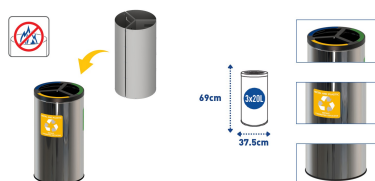

Kosz do segregacji odpadów ze stali nierdzewnej STREAM BIN INOX 3 x 20 L

- **Metalowy kosz na śmieci z trzech wybranych frakcji**
- Wykonany ze stali nierdzewnej z czarną pokrywą malowaną proszkowo
- W zestawie naklejki ułatwiające segregację i zestaw wkładów
- Antypoślizgowa, gumowa podstawa
- Pojemność całkowita: 60 litrów
- Sprawdź też wersję [STREAM BIN INOX 3 x 25 L](#)

Dane techniczne:

Waga (kg):	10.55
Wymiary	37,5 × 37,5 × 69 cm
Pojemność (l):	20, 60
Szerokość (cm):	37.5
Głębokość (cm):	37.5
Wysokość (cm):	69
Kolor:	srebrny
Tworzywo wykonania:	Stal nierdzewna