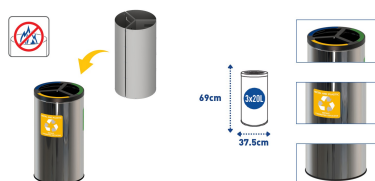

Kosz do segregacji odpadów ze stali nierdzewnej STREAM BIN INOX 3 x 20 L

- **Metalowy kosz na śmieci z trzech wybranych frakcji**
- Wykonany ze stali nierdzewnej z czarną pokrywą malowaną proszkowo
- W zestawie naklejki ułatwiające segregację i zestaw wkładów
- Antypoślizgowa, gumowa podstawa
- Pojemność całkowita: 60 litrów
- Sprawdź też wersję [STREAM BIN INOX 3 x 25 L](#)

Dane techniczne:

Waga (kg):	10.55
Wymiary	37.5 × 37.5 × 69 cm
Pojemność (l):	20, 60
Szerokość (cm):	37.5
Głębokość (cm):	37.5
Wysokość (cm):	69
Kolor:	srebrny
Tworzywo wykonania:	Stal nierdzewna