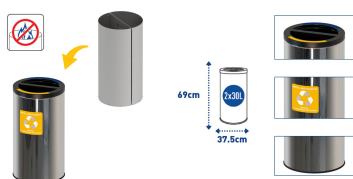

Kosz do segregacji odpadów ze stali nierdzewnej STREAM BIN INOX 2 x 30 L

- Metalowy kosz na śmieci należących do dwóch wybranych frakcji
- Wykonany ze stali nierdzewnej z czarną pokrywą malowaną proszkowo
- W zestawie naklejki ułatwiające segregację i zestaw wkładów
- Antypoślizgowa, gumowa podstawa
- Pojemność całkowita: 60 litrów
- Właściwości przeciwpożarowe

Dane techniczne:

Waga (kg):	9.49
Wymiary	37.5 × 37.5 × 69 cm
Pojemność (l):	30, 60
Szerokość (cm):	37.5
Głębokość (cm):	37.5
Wysokość (cm):	69
Kolor:	srebrny
Tworzywo wykonania:	Stal nierdzewna