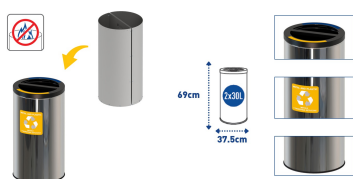

Kosz do segregacji odpadów ze stali nierdzewnej STREAM BIN INOX 2 x 30 L

- **Metalowy kosz na śmieci należących do dwóch wybranych frakcji**
- Wykonany ze stali nierdzewnej z czarną pokrywą malowaną proszkowo
- W zestawie naklejki ułatwiające segregację i zestaw wkładów
- Antypoślizgowa, gumowa podstawa
- Pojemność całkowita: 60 litrów
- Właściwości przeciwpożarowe

Dane techniczne:

Waga (kg):	9.49
Wymiary	37.5 × 37.5 × 69 cm
Pojemność (l):	30, 60
Szerokość (cm):	37.5
Głębokość (cm):	37.5
Wysokość (cm):	69
Kolor:	srebrny
Tworzywo wykonania:	Stal nierdzewna