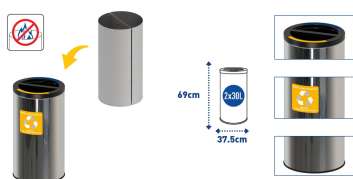

## Kosz do segregacji odpadów ze stali nierdzewnej STREAM BIN INOX 2 x 30 L

- Metalowy kosz na śmieci należących do dwóch wybranych frakcji
- Wykonany ze stali nierdzewnej z czarną pokrywą malowaną proszkowo
- W zestawie naklejki ułatwiające segregację i zestaw wkładów
- Antypoślizgowa, gumowa podstawa
- Pojemność całkowita: 60 litrów
- Właściwości przeciwpożarowe

### Dane techniczne:

<b>Waga (kg):</b>	9.49
<b>Wymiary</b>	37.5 × 37.5 × 69 cm
<b>Pojemność (l):</b>	30, 60
<b>Szerokość (cm):</b>	37.5
<b>Głębokość (cm):</b>	37.5
<b>Wysokość (cm):</b>	69
<b>Kolor:</b>	srebrny
<b>Tworzywo wykonania:</b>	Stal nierdzewna