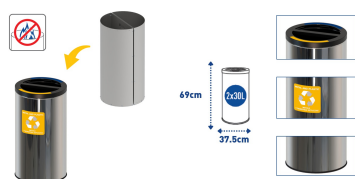

Kosz do segregacji odpadów ze stali nierdzewnej STREAM BIN INOX 2 x 30 L

- Metalowy kosz na śmieci należących do dwóch wybranych frakcji
- Wykonany ze stali nierdzewnej z czarną pokrywą malowaną proszkowo
- W zestawie naklejki ułatwiające segregację i zestaw wkładów
- Antypoślizgowa, gumowa podstawa
- Pojemność całkowita: 60 litrów
- Właściwości przeciwpożarowe

Dane techniczne:

Waga (kg):	9.49
Wymiary	37,5 × 37,5 × 69 cm
Pojemność (l):	30, 60
Szerokość (cm):	37.5
Głębokość (cm):	37.5
Wysokość (cm):	69
Kolor:	srebrny
Tworzywo wykonania:	Stal nierdzewna