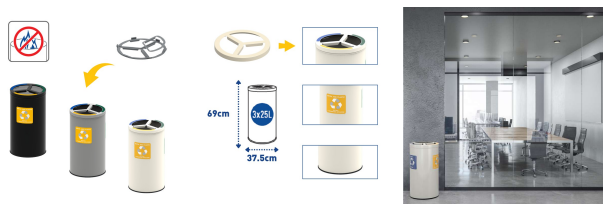

## Kosz do segregacji śmieci STREAM BIN 3 x 25 L

- **Okrągły kosz na odpady trzech wybranych frakcji**
- Wykonany ze stali powlekanej organicznie
- Pokrywa malowana proszkowo w kolorze korpusu
- W zestawie naklejki ułatwiające segregację i obręcz na 3 worki na śmieci
- Pojemność całkowita: 75 litrów
- Sprawdź też wersję ze stali nierdzewnej [STREAM BIN INOX 3 x 25 L](#)

### Dane techniczne:

<b>Waga (kg):</b>	5.25
<b>Wymiary</b>	37.5 × 37.5 × 69 cm
<b>Pojemność (l):</b>	25, 75
<b>Szerokość (cm):</b>	37.5
<b>Głębokość (cm):</b>	37.5
<b>Wysokość (cm):</b>	69
<b>Kolor:</b>	biały, czarny, szary
<b>Tworzywo wykonania:</b>	Stal