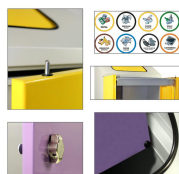

Kosz do segregacji odpadów jednokomorowy ROSA KARO LARGE 140 L

- **Jednokomorowy, 140-litrowy kosz na śmieci segregowane**
- Wykonany ze stali malowanej proszkowo
- 5 kolorów otworów wrzutowych do wyboru
- W pełni wysuwana rama przytrzymująca worek
- Duży wybór dodatkowych akcesoriów
- Sprawdź też pojemnik i stacje do segregacji [ROSA KARO LIGHT GRAY](#)

Dane techniczne:

Waga (kg):	22
Wymiary	35 × 71 × 107 cm
Pojemność (l):	70, 140
Szerokość (cm):	71
Głębokość (cm):	35
Wysokość (cm):	107
Kolor:	brązowy, czarny, niebieski, zielony, żółty
Tworzywo wykonania:	Stal