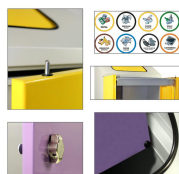

## Kosz do segregacji odpadów jednokomorowy ROSA KARO LARGE 140 L

- **Jednokomorowy, 140-litrowy kosz na śmieci segregowane**
- Wykonany ze stali malowanej proszkowo
- 5 kolorów otworów wrzutowych do wyboru
- W pełni wysuwana rama przytrzymująca worek
- Duży wybór dodatkowych akcesoriów
- Sprawdź też pojemnik i stacje do segregacji [ROSA KARO LIGHT GRAY](#)

### Dane techniczne:

<b>Waga (kg):</b>	22
<b>Wymiary</b>	35 × 71 × 107 cm
<b>Pojemność (l):</b>	70, 140
<b>Szerokość (cm):</b>	71
<b>Głębokość (cm):</b>	35
<b>Wysokość (cm):</b>	107
<b>Kolor:</b>	brązowy, czarny, niebieski, zielony, żółty
<b>Tworzywo wykonania:</b>	Stal