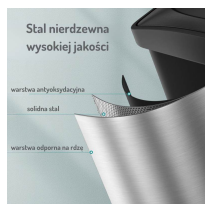

## Kosz do segregacji odpadów ze stali nierdzewnej otwierany pedałem LTB INOX 45 L

- **Pojemnik z 3 wyjmowanymi wiadrami do segregacji śmieci**
- Przeznaczony do selektywnej zbiórki 3 głównych frakcji
- Wykonany ze stali nierdzewnej i PP wysokiej jakości
- Wyposażony w 3 pedały, umożliwiające bezdotykową obsługę każdej z komór z osobna
- Pojemność: 3 x 15 litrów

### Dane techniczne:

|                            |                                    |
|----------------------------|------------------------------------|
| <b>Waga (kg):</b>          | 6.3                                |
| <b>Wymiary</b>             | 40.5 × 60.5 × 48.5 cm              |
| <b>Pojemność (l):</b>      | 45                                 |
| <b>Szerokość (cm):</b>     | 60.5                               |
| <b>Głębokość (cm):</b>     | 40.5                               |
| <b>Wysokość (cm):</b>      | 48.5                               |
| <b>Kolor:</b>              | stalowy                            |
| <b>Tworzywo wykonania:</b> | Stal nierdzewna, Tworzywo sztuczne |