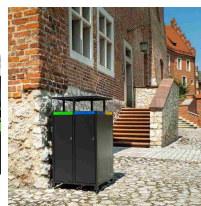

Kosz do segregacji odpadów z popielnicą DURO 4 x 65 L

- Wytrzymały kosz na odpady segregowane 4 głównych frakcji z popielnicą
- Do użytku w przestrzeni publicznej, wewnątrz obiektów i na zewnątrz
- Wykonany z malowanej proszkowo blachy ocynkowanej elektrolitycznie
- W komplecie 4 wewnętrzne wkłady (każdy o pojemności 65 l)
- Drzwiczki zamykane na klucz

**PRODUKT
POLSKI**

Dane techniczne:

Waga (kg):	85
Wymiary	66 × 66 × 124 cm
Pojemność (l):	65, 260
Szerokość (cm):	66
Głębokość (cm):	66
Wysokość (cm):	124
Kolor:	szary
Tworzywo wykonania:	Stal ocynkowana