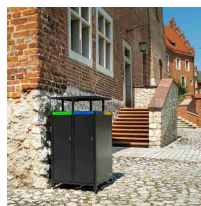

Kosz do segregacji odpadów z popielnicą DURO 4 x 65 L

- Wytrzymały kosz na odpady segregowane 4 głównych frakcji z popielnicą
- Do użytku w przestrzeni publicznej, wewnątrz obiektów i na zewnątrz
- Wykonany z malowanej proszkowo blachy ocynkowanej elektrolitycznie
- W komplecie 4 wewnętrzne wkłady (każdy o pojemności 65 l)
- Drzwiczki zamykane na klucz

**PRODUKT
POLSKI**

Dane techniczne:

Waga (kg):	85
Wymiary	66 × 66 × 124 cm
Pojemność (l):	65, 260
Szerokość (cm):	66
Głębokość (cm):	66
Wysokość (cm):	124
Kolor:	szary
Tworzywo wykonania:	Stal ocynkowana