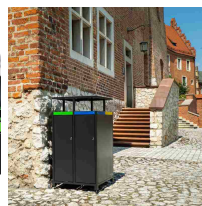

## Kosz do segregacji odpadów z popielnicą DURO 4 x 65 L

- Wytrzymały kosz na odpady segregowane 4 głównych frakcji z popielnicą
- Do użytku w przestrzeni publicznej, wewnątrz obiektów i na zewnątrz
- Wykonany z malowanej proszkowo blachy ocynkowanej elektrolitycznie
- W komplecie 4 wewnętrzne wkłady (każdy o pojemności 65 l)
- Drzwiczki zamykane na klucz

### Dane techniczne:

<b>Waga (kg):</b>	85
<b>Wymiary</b>	66 × 66 × 124 cm
<b>Pojemność (l):</b>	65, 260
<b>Szerokość (cm):</b>	66
<b>Głębokość (cm):</b>	66
<b>Wysokość (cm):</b>	124
<b>Kolor:</b>	szary
<b>Tworzywo wykonania:</b>	Stal ocynkowana