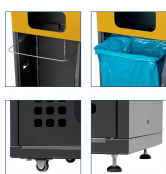

## Kosz do segregacji odpadów TITAN 180 L

- **Duży kosz na śmieci segregowane do użytku w ruchliwych lokalizacjach**
- Wykonany ze stali ocynkowanej, malowanej proszkowo
- Pojemność: **180 litrów**
- 5 kolorów pokryw i naklejek z oznaczeniami frakcji
- Pionowe drzwi z zamkiem
- Łączniki do samodzielnego stworzenia stacji do segregacji odpadów w zestawie

### Dane techniczne:

<b>Waga (kg):</b>	28.2
<b>Wymiary</b>	39 × 50 × 133,5 cm
<b>Pojemność (l):</b>	180
<b>Szerokość (cm):</b>	50
<b>Głębokość (cm):</b>	39
<b>Wysokość (cm):</b>	133.5
<b>Kolor:</b>	brązowy, czarny, niebieski, zielony, żółty
<b>Tworzywo wykonania:</b>	Stal ocynkowana