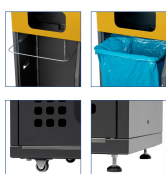

Kosz do segregacji odpadów TITAN 180 L

- **Duży kosz na śmieci segregowane do użytku w ruchliwych lokalizacjach**
- Wykonany ze stali ocynkowanej, malowanej proszkowo
- Pojemność: **180 litrów**
- 5 kolorów pokryw i naklejek z oznaczeniami frakcji
- Pionowe drzwi z zamkiem
- Łączniki do samodzielnego stworzenia stacji do segregacji odpadów w zestawie

Standardowe naklejki na rynek polski

Dane techniczne:

Waga (kg):	28.2
Wymiary	39 × 50 × 133.5 cm
Pojemność (l):	180
Szerokość (cm):	50
Głębokość (cm):	39
Wysokość (cm):	133.5
Kolor:	brązowy, czarny, niebieski, zielony, żółty
Tworzywo wykonania:	Stal ocynkowana