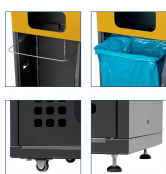

## Kosz do segregacji odpadów TITAN 180 L

- **Duży kosz na śmieci segregowane do użytku w ruchliwych lokalizacjach**
- Wykonany ze stali ocynkowanej, malowanej proszkowo
- Pojemność: **180 litrów**
- 5 kolorów pokryw i naklejek z oznaczeniami frakcji
- Pionowe drzwi z zamkiem
- Łączniki do samodzielnego stworzenia stacji do segregacji odpadów w zestawie

### Dane techniczne:

<b>Waga (kg):</b>	28.2
<b>Wymiary</b>	39 × 50 × 133.5 cm
<b>Pojemność (l):</b>	180
<b>Szerokość (cm):</b>	50
<b>Głębokość (cm):</b>	39
<b>Wysokość (cm):</b>	133.5
<b>Kolor:</b>	brązowy, czarny, niebieski, zielony, żółty
<b>Tworzywo wykonania:</b>	Stal ocynkowana