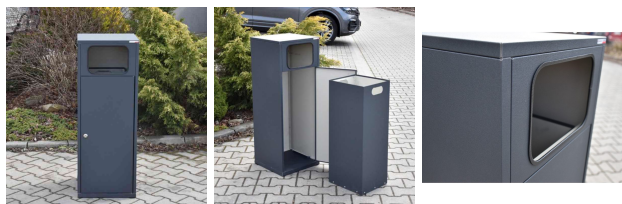

Kosz do segregacji odpadów ROSA MONO 80

- Do użytku wewnątrz i na zewnątrz
- Wykonany z malowanej blachy ocynkowanej 0,7 mm
- Wyposażony w zamek na klucz trójkątny
- Ochrona rantu wrzutu i daszek
- Pojemność: 80 litrów
- Dostępny również w formie stacji [3x80](#) oraz [4x80](#)

Dane techniczne:

Waga (kg):	19
Wymiary	39 × 38 × 104 cm
Pojemność (l):	80
Szerokość (cm):	39
Głębokość (cm):	38
Wysokość (cm):	104
Kolor:	grafitowy
Tworzywo wykonania:	Stal ocynkowana