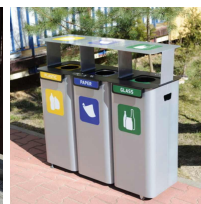

Kosz do segregacji odpadów MODULAR BIN 70 L

- **Pojemnik 70-litrowy do selektywnej zbiórki śmieci**
- Do użytku zewnętrznego i wewnętrznego
- Naklejki ułatwiające rozpoznanie frakcji odpadów
- Wykonany ze stali malowanej proszkowo
- Szeroki wybór akcesoriów
- Sprawdź też [stacje do segregacji MODULAR BIN](#)

Standardowe naklejki kosza MODULAR BIN

Dane techniczne:

Waga (kg):	11
Wymiary	33 × 33 × 72 cm
Pojemność (l):	70
Szerokość (cm):	33
Głębokość (cm):	33
Wysokość (cm):	72
Kolor:	jasny szary
Tworzywo wykonania:	Stal