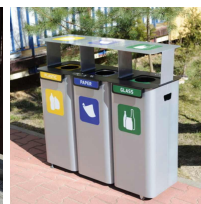

## Kosz do segregacji odpadów MODULAR BIN 70 L

- **Pojemnik 70-litrowy do selektywnej zbiórki śmieci**
- Do użytku zewnętrznego i wewnętrznego
- Naklejki ułatwiające rozpoznanie frakcji odpadów
- Wykonany ze stali malowanej proszkowo
- Szeroki wybór akcesoriów
- Sprawdź też [stacje do segregacji MODULAR BIN](#)

### Dane techniczne:

<b>Waga (kg):</b>	11
<b>Wymiary</b>	33 × 33 × 72 cm
<b>Pojemność (l):</b>	70
<b>Szerokość (cm):</b>	33
<b>Głębokość (cm):</b>	33
<b>Wysokość (cm):</b>	72
<b>Kolor:</b>	jasny szary
<b>Tworzywo wykonania:</b>	Stal