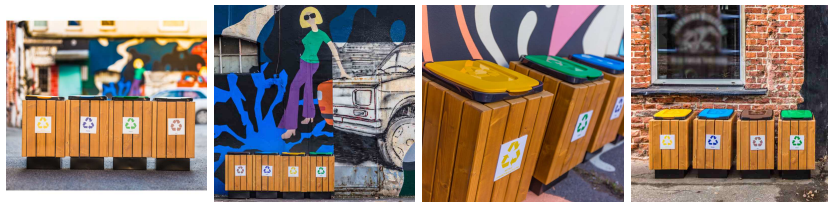

Dane techniczne:

Waga (kg):	14
Wymiary	33 × 33 × 65 cm
Pojemność (l):	50
Szerokość (cm):	33
Głębokość (cm):	33
Wysokość (cm):	65
Kolor:	jasne drewno
Tworzywo wykonania:	Drewno, Stal, Tworzywo sztuczne