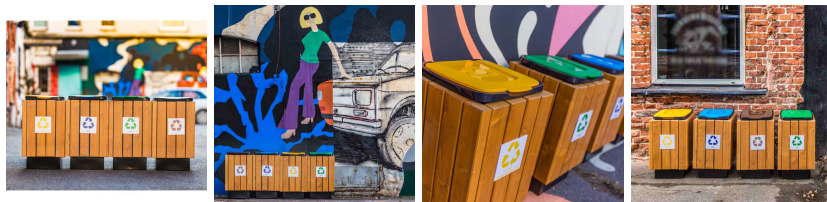

Dane techniczne:

Waga (kg):	14
Wymiary	33 × 33 × 65 cm
Pojemność (l):	50
Szerokość (cm):	33
Głębokość (cm):	33
Wysokość (cm):	65
Kolor:	jasne drewno
Tworzywo wykonania:	Drewno, Stal, Tworzywo sztuczne