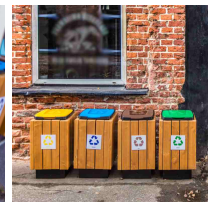

Dane techniczne:

Waga (kg):	14
Wymiary	33 × 33 × 65 cm
Pojemność (l):	50
Szerokość (cm):	33
Głębokość (cm):	33
Wysokość (cm):	65
Kolor:	jasne drewno
Tworzywo wykonania:	Drewno, Stal, Tworzywo sztuczne