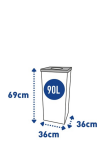

Kosz do segregacji odpadów EKO SQUARE 90 L

- **Pojemny kosz do użytku w obiektach i na zewnętrznych terenach zamkniętych**
- Pojemność: 90 litrów
- 5 wariantów kolorystycznych pokrywy i naklejek ułatwiających segregację
- Wykonany ze stali powlekanej organicznie
- Antypoślizgowa, gumowa podstawa
- Sprawdź też inne modele [EKO SQUARE](#)

AKCESORIA DO KOSZA EKO SQUARE 90 L

Standardowe naklejki na rynek polski

Dane techniczne:

Waga (kg):	8
Wymiary	36 × 36 × 69 cm
Pojemność (l):	90
Szerokość (cm):	36
Głębokość (cm):	36
Wysokość (cm):	69
Kolor:	brązowy, czarny, niebieski, zielony, żółty
Tworzywo wykonania:	Stal