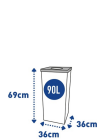

Kosz do segregacji odpadów EKO SQUARE 90 L

- **Pojemny kosz do użytku w obiektach i na zewnętrznych terenach zamkniętych**
- Pojemność: 90 litrów
- 5 wariantów kolorystycznych pokrywy i naklejek ułatwiających segregację
- Wykonany ze stali powlekanej organicznie
- Antypoślizgowa, gumowa podstawa
- Sprawdź też inne modele [EKO SQUARE](#)

AKCESORIA DO KOSZA EKO SQUARE 90 L

Standardowe naklejki na rynek polski

Dane techniczne:

| | |
|----------------------------|--------------------------------------------|
| Waga (kg): | 8 |
| Wymiary | 36 × 36 × 69 cm |
| Pojemność (l): | 90 |
| Szerokość (cm): | 36 |
| Głębokość (cm): | 36 |
| Wysokość (cm): | 69 |
| Kolor: | brązowy, czarny, niebieski, zielony, żółty |
| Tworzywo wykonania: | Stal |