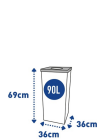

Kosz do segregacji odpadów EKO SQUARE 90 L

- **Pojemny kosz do użytku w obiektach i na zewnętrznych terenach zamkniętych**
- Pojemność: 90 litrów
- 5 wariantów kolorystycznych pokrywy i naklejek ułatwiających segregację
- Wykonany ze stali powlekanej organicznie
- Antypoślizgowa, gumowa podstawa
- Sprawdź też inne modele [EKO SQUARE](#)

AKCESORIA DO KOSZA EKO SQUARE 90 L

Standardowe naklejki na rynek polski

Dane techniczne:

Waga (kg):	8
Wymiary	36 × 36 × 69 cm
Pojemność (l):	90
Szerokość (cm):	36
Głębokość (cm):	36
Wysokość (cm):	69
Kolor:	brązowy, czarny, niebieski, zielony, żółty
Tworzywo wykonania:	Stal