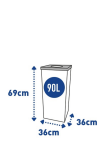

Kosz do segregacji odpadów EKO SQUARE 90 L

- **Pojemny kosz do użytku w obiektach i na zewnętrznych terenach zamkniętych**
- Pojemność: 90 litrów
- 5 wariantów kolorystycznych pokrywy i naklejek ułatwiających segregację
- Wykonany ze stali powlekanej organicznie
- Antypoślizgowa, gumowa podstawa
- Sprawdź też inne modele [EKO SQUARE](#)

AKCESORIA DO KOSZA EKO SQUARE 90 L

Standardowe naklejki na rynek polski

Dane techniczne:

Waga (kg):	8
Wymiary	36 × 36 × 69 cm
Pojemność (l):	90
Szerokość (cm):	36
Głębokość (cm):	36
Wysokość (cm):	69
Kolor:	brązowy, czarny, niebieski, zielony, żółty
Tworzywo wykonania:	Stal