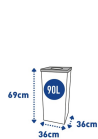

## Kosz do segregacji odpadów EKO SQUARE 90 L

- **Pojemny kosz do użytku w obiektach i na zewnętrznych terenach zamkniętych**
- Pojemność: 90 litrów
- 5 wariantów kolorystycznych pokrywy i naklejek ułatwiających segregację
- Wykonany ze stali powlekanej organicznie
- Antypoślizgowa, gumowa podstawa
- Sprawdź też inne modele [EKO SQUARE](#)

### Dane techniczne:

<b>Waga (kg):</b>	8
<b>Wymiary</b>	36 × 36 × 69 cm
<b>Pojemność (l):</b>	90
<b>Szerokość (cm):</b>	36
<b>Głębokość (cm):</b>	36
<b>Wysokość (cm):</b>	69
<b>Kolor:</b>	brązowy, czarny, niebieski, zielony, żółty
<b>Tworzywo wykonania:</b>	Stal