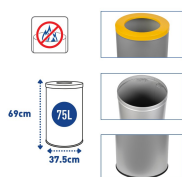

## Kosz do segregacji odpadów EKO 75 L

- Kosz na śmieci segregowane do użytku w budynkach i na zewnątrz
- Pojemność: 75 litrów
- 5 kolorów pokryw i naklejek ułatwiających segregację
- Wykonany ze stali ocynkowanej, malowanej proszkowo
- Antypoślizgowa, gumowa podstawa
- Sprawdź też wersję [EKO PRESTIGE INOX](#)

### Dane techniczne:

|                            |  |
|----------------------------|--|
| <b>Waga (kg):</b>          | 4.42                                       |
| <b>Wymiary</b>             | 37.5 × 37.5 × 69 cm                        |
| <b>Pojemność (l):</b>      | 75   |
| <b>Szerokość (cm):</b>     | 37.5                                       |
| <b>Głębokość (cm):</b>     | 37.5                                       |
| <b>Wysokość (cm):</b>      | 69   |
| <b>Kolor:</b>              | brązowy, czarny, niebieski, zielony, żółty |
| <b>Tworzywo wykonania:</b> | Stal                                       |