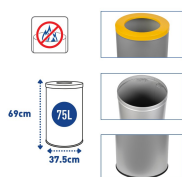

Kosz do segregacji odpadów EKO 75 L

- Kosz na śmieci segregowane do użytku w budynkach i na zewnątrz
- Pojemność: 75 litrów
- 5 kolorów pokryw i naklejek ułatwiających segregację
- Wykonany ze stali ocynkowanej, malowanej proszkowo
- Antypoślizgowa, gumowa podstawa
- Sprawdź też wersję [EKO PRESTIGE INOX](#)

AKCESORIA KOSZA EKO 75 L

Standardowe naklejki na rynek polski

Dane techniczne:

Waga (kg):	4.42
Wymiary	37.5 × 37.5 × 69 cm
Pojemność (l):	75
Szerokość (cm):	37.5
Głębokość (cm):	37.5
Wysokość (cm):	69
Kolor:	brązowy, czarny, niebieski, zielony, żółty
Tworzywo wykonania:	Stal