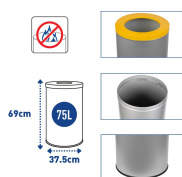

Kosz do segregacji odpadów EKO 75 L

- Kosz na śmieci segregowane do użytku w budynkach i na zewnątrz
- Pojemność: 75 litrów
- 5 kolorów pokryw i naklejek ułatwiających segregację
- Wykonany ze stali ocynkowanej, malowanej proszkowo
- Antypoślizgowa, gumowa podstawa
- Sprawdź też wersję [EKO PRESTIGE INOX](#)

AKCESORIA KOSZA EKO 75 L

Standardowe naklejki na rynek polski

Dane techniczne:

Waga (kg):	4.42
Wymiary	37,5 × 37,5 × 69 cm
Pojemność (l):	75
Szerokość (cm):	37.5
Głębokość (cm):	37.5
Wysokość (cm):	69
Kolor:	brązowy, czarny, niebieski, zielony, żółty
Tworzywo wykonania:	Stal