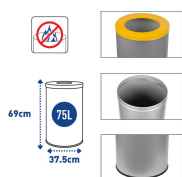

## Kosz do segregacji odpadów EKO 75 L

- Kosz na śmieci segregowane do użytku w budynkach i na zewnątrz
- Pojemność: 75 litrów
- 5 kolorów pokryw i naklejek ułatwiających segregację
- Wykonany ze stali ocynkowanej, malowanej proszkowo
- Antypoślizgowa, gumowa podstawa
- Sprawdź też wersję [EKO PRESTIGE INOX](#)

### Dane techniczne:

<b>Waga (kg):</b>	4.42
<b>Wymiary</b>	37.5 × 37.5 × 69 cm
<b>Pojemność (l):</b>	75
<b>Szerokość (cm):</b>	37.5
<b>Głębokość (cm):</b>	37.5
<b>Wysokość (cm):</b>	69
<b>Kolor:</b>	brązowy, czarny, niebieski, zielony, żółty
<b>Tworzywo wykonania:</b>	Stal