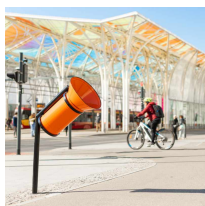

Uliczny kosz dla rowerzystów ze słupkiem BIKY 30 L

- **Miejski kosz na śmieci zaprojektowany pod rowerzystów**
- Solidna konstrukcja z ocynkowanej stali ze słupkiem
- Wygodny kołnierz ułatwia wrzucanie zawartości do wnętrza
- Pojemność: 30 litrów
- Sprawdź też inne [kosze uliczne](#) z naszej oferty

Montaż kosza dla rowerzystów BIKY

**PRODUKT
POLSKI**

Dane techniczne:

Waga (kg):	14
Wymiary	43.5 × 43.5 × 120 cm
Pojemność (l):	30
Szerokość (cm):	28
Głębokość (cm):	28
Wysokość (cm):	100
Kolor:	pomarańczowy
Tworzywo wykonania:	Stal, Stal ocynkowana