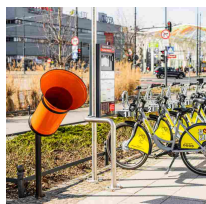

## Uliczny kosz dla rowerzystów ze słupkiem BIKY 30 L

- **Miejski kosz na śmieci zaprojektowany pod rowerzystów**
- Solidna konstrukcja z ocynkowanej stali ze słupkiem
- Wygodny kołnierz ułatwia wrzucanie zawartości do wnętrza
- Pojemność: 30 litrów
- Sprawdź też inne [kosze uliczne](#) z naszej oferty