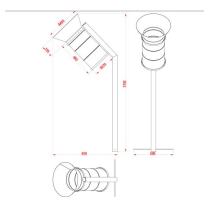

Uliczny kosz dla rowerzystów ze słupkiem BIKY 30 L

- **Miejski kosz na śmieci zaprojektowany pod rowerzystów**
- Solidna konstrukcja z ocynkowanej stali ze słupkiem
- Wygodny kołnierz ułatwia wrzucanie zawartości do wnętrza
- Pojemność: 30 litrów
- Sprawdź też inne [kosze uliczne](#) z naszej oferty

Montaż kosza dla rowerzystów BIKY

**PRODUKT
POLSKI**

Dane techniczne:

Waga (kg):	14
Wymiary	43.5 × 43.5 × 120 cm
Pojemność (l):	30
Szerokość (cm):	28
Głębokość (cm):	28
Wysokość (cm):	100
Kolor:	pomarańczowy
Tworzywo wykonania:	Stal, Stal ocynkowana