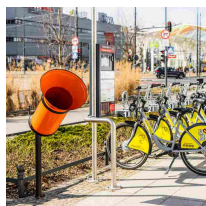

Uliczny kosz dla rowerzystów ze słupkiem BIKY 30 L

- **Miejski kosz na śmieci zaprojektowany pod rowerzystów**
- Solidna konstrukcja z ocynkowanej stali ze słupkiem
- Wygodny kołnierz ułatwia wrzucanie zawartości do wnętrza
- Pojemność: 30 litrów
- Sprawdź też inne [kosze uliczne](#) z naszej oferty

Montaż kosza dla rowerzystów BIKY

**PRODUKT
POLSKI**

Dane techniczne:

Waga (kg):	14
Wymiary	43.5 × 43.5 × 120 cm
Pojemność (l):	30
Szerokość (cm):	28
Głębokość (cm):	28
Wysokość (cm):	100
Kolor:	pomarańczowy
Tworzywo wykonania:	Stal, Stal ocynkowana