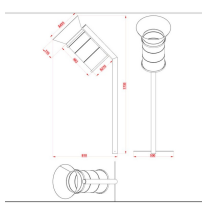

## Uliczny kosz dla rowerzystów ze słupkiem BIKY 30 L

- **Miejski kosz na śmieci zaprojektowany pod rowerzystów**
- Solidna konstrukcja z ocynkowanej stali ze słupkiem
- Wygodny kołnierz ułatwia wrzucanie zawartości do wnętrza
- Pojemność: 30 litrów
- Sprawdź też inne [kosze uliczne](#) z naszej oferty

### Dane techniczne:

<b>Waga (kg):</b>	14
<b>Wymiary</b>	43.5 × 43.5 × 120 cm
<b>Pojemność (l):</b>	30
<b>Szerokość (cm):</b>	28
<b>Głębokość (cm):</b>	28
<b>Wysokość (cm):</b>	100
<b>Kolor:</b>	pomarańczowy
<b>Tworzywo wykonania:</b>	Stal, Stal ocynkowana