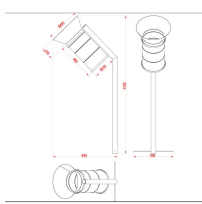

Uliczny kosz dla rowerzystów ze słupkiem BIKY 30 L

- **Miejski kosz na śmieci zaprojektowany pod rowerzystów**
- Solidna konstrukcja z ocynkowanej stali ze słupkiem
- Wygodny kołnierz ułatwia wrzucanie zawartości do wnętrza
- Pojemność: 30 litrów
- Sprawdź też inne [kosze uliczne](#) z naszej oferty

Montaż kosza dla rowerzystów BIKY

Dane techniczne:

| | |
|----------------------------|-----------------------|
| Waga (kg): | 14 |
| Wymiary | 43.5 × 43.5 × 120 cm |
| Pojemność (l): | 30 |
| Szerokość (cm): | 28 |
| Głębokość (cm): | 28 |
| Wysokość (cm): | 100 |
| Kolor: | pomarańczowy |
| Tworzywo wykonania: | Stal, Stal ocynkowana |