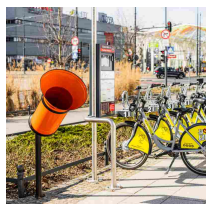

Uliczny kosz dla rowerzystów ze słupkiem BIKY 30 L

- **Miejski kosz na śmieci zaprojektowany pod rowerzystów**
- Solidna konstrukcja z ocynkowanej stali ze słupkiem
- Wygodny kołnierz ułatwia wrzucanie zawartości do wnętrza
- Pojemność: 30 litrów
- Sprawdź też inne [kosze uliczne](#) z naszej oferty

Montaż kosza dla rowerzystów BIKY

Dane techniczne:

| | |
|----------------------------|-----------------------|
| Waga (kg): | 14 |
| Wymiary | 43.5 × 43.5 × 120 cm |
| Pojemność (l): | 30 |
| Szerokość (cm): | 28 |
| Głębokość (cm): | 28 |
| Wysokość (cm): | 100 |
| Kolor: | pomarańczowy |
| Tworzywo wykonania: | Stal, Stal ocynkowana |