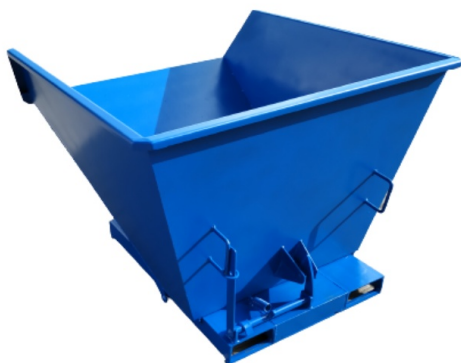

Koleba stalowa do wózka widłowego z dźwignią ZTN 600 L

- Pojemność 600 litrów
- Nośność 2000 kg
- Możliwość obsługi ręcznej i przy pomocy wózka widłowego
- Wzmocniona konstrukcyjnie, dwustronnie spawana
- Zabezpieczona przed niepożądanym przechyłem

Dane techniczne:

Waga (kg):	200
Wymiary	133 × 131 × 91 cm
Kolor:	niebieski
Pojemność (l):	600
Szerokość (cm):	131
Głębokość (cm):	133
Wysokość (cm):	91
Tworzywo wykonania:	Stal
Nośność (kg):	2000