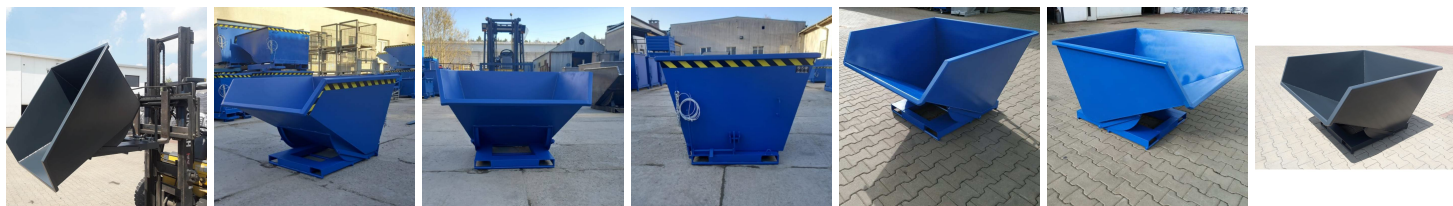

## Koleba stalowa do wózka widłowego z dźwignią ZTN 600 L

- Pojemność 600 litrów
- Nośność 2000 kg
- Możliwość obsługi ręcznej i przy pomocy wózka widłowego
- Wzmocniona konstrukcyjnie, dwustronnie spawana
- Zabezpieczona przed niepożądanym przechyłem

### Dane techniczne:

<b>Waga (kg):</b>	200
<b>Wymiary</b>	133 × 131 × 91 cm
<b>Kolor:</b>	niebieski
<b>Pojemność (l):</b>	600
<b>Szerokość (cm):</b>	131
<b>Głębokość (cm):</b>	133
<b>Wysokość (cm):</b>	91
<b>Tworzywo wykonania:</b>	Stal
<b>Nośność (kg):</b>	2000