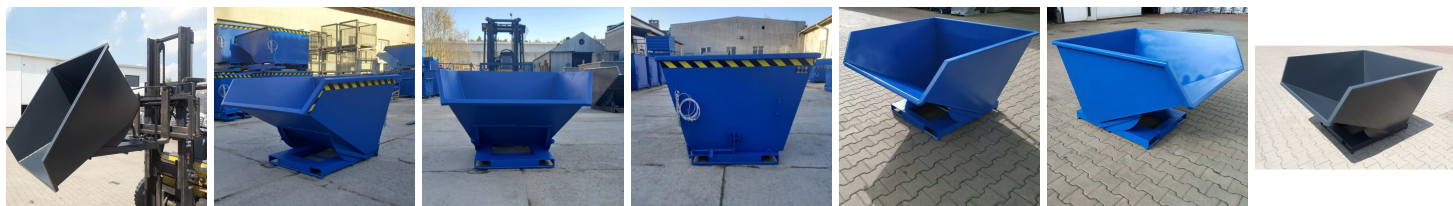

Koleba stalowa do wózka widłowego z dźwignią ZTN 600 L

- Pojemność 600 litrów
- Nośność 2000 kg
- Możliwość obsługi ręcznej i przy pomocy wózka widłowego
- Wzmocniona konstrukcyjnie, dwustronnie spawana
- Zabezpieczona przed niepożądanym przechyłem

Dane techniczne:

Waga (kg):	200
Wymiary	133 × 131 × 91 cm
Kolor:	niebieski
Pojemność (l):	600
Szerokość (cm):	131
Głębokość (cm):	133
Wysokość (cm):	91
Tworzywo wykonania:	Stal
Nośność (kg):	2000