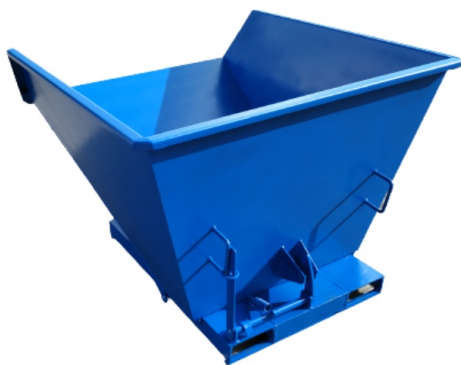

## Koleba stalowa do wózka widłowego z dźwignią ZTN 600 L

- Pojemność 600 litrów
- Nośność 2000 kg
- Możliwość obsługi ręcznej i przy pomocy wózka widłowego
- Wzmocniona konstrukcyjnie, dwustronnie spawana
- Zabezpieczona przed niepożądanym przechyłem

### Dane techniczne:

<b>Waga (kg):</b>	200
<b>Wymiary</b>	133 × 131 × 91 cm
<b>Kolor:</b>	niebieski
<b>Pojemność (l):</b>	600
<b>Szerokość (cm):</b>	131
<b>Głębokość (cm):</b>	133
<b>Wysokość (cm):</b>	91
<b>Tworzywo wykonania:</b>	Stal
<b>Nośność (kg):</b>	2000