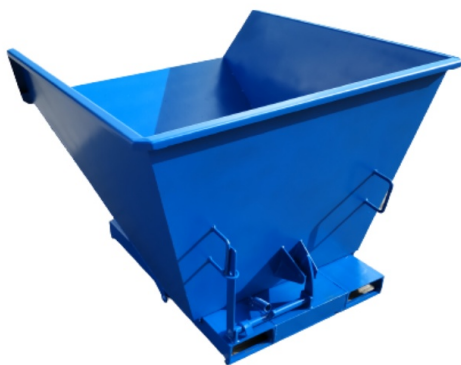

Koleba stalowa do wózka widłowego z dźwignią ZTN 600 L

- Pojemność 600 litrów
- Nośność 2000 kg
- Możliwość obsługi ręcznej i przy pomocy wózka widłowego
- Wzmocniona konstrukcyjnie, dwustronnie spawana
- Zabezpieczona przed niepożądanym przechyłem

Dane techniczne:

Waga (kg):	200
Wymiary	133 × 131 × 91 cm
Kolor:	niebieski
Pojemność (l):	600
Szerokość (cm):	131
Głębokość (cm):	133
Wysokość (cm):	91
Tworzywo wykonania:	Stal
Nośność (kg):	2000