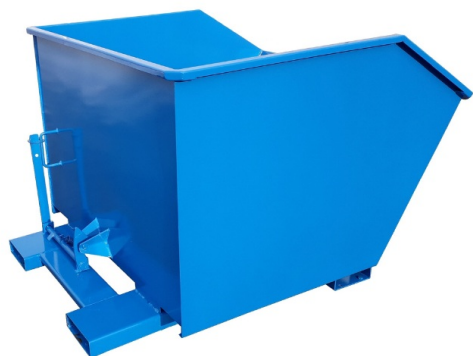

Koleba samowyładowcza KOLEBA CUMP 500 L

- Pojemność 500 litrów
- Nośność 1300 kg
- Zabezpieczona przed niepożądanym przechyłem podczas transportu
- Wzmocniona konstrukcyjnie, dwustronnie spawana
- Charakteryzuje się: dużą ładownością, niewielką wysokością oraz pełnym przechyłem pod kątem 90 stopni
- Posiada dużą ilość płaskiej powierzchni wewnątrz zbiornika

Dane techniczne:

Waga (kg):	140
Wymiary	150 × 78 × 68 cm
Pojemność (l):	500
Nośność (kg):	1300
Szerokość (cm):	78
Głębokość (cm):	150
Wysokość (cm):	68
Kolor:	niebieski
Tworzywo wykonania:	Stal