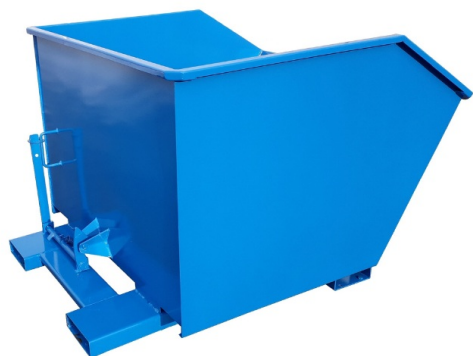

## Koleba samowyładowcza KOLEBA CUMP 500 L

- Pojemność 500 litrów
- Nośność 1300 kg
- Zabezpieczona przed niepożądanym przechyłem podczas transportu
- Wzmocniona konstrukcyjnie, dwustronnie spawana
- Charakteryzuje się: dużą ładownością, niewielką wysokością oraz pełnym przechyłem pod kątem 90 stopni
- Posiada dużą ilość płaskiej powierzchni wewnątrz zbiornika

### Dane techniczne:

<b>Waga (kg):</b>	140
<b>Wymiary</b>	150 × 78 × 68 cm
<b>Kolor:</b>	niebieski
<b>Pojemność (l):</b>	500
<b>Szerokość (cm):</b>	78
<b>Głębokość (cm):</b>	150
<b>Wysokość (cm):</b>	68
<b>Tworzywo wykonania:</b>	Stal
<b>Nośność (kg):</b>	1300