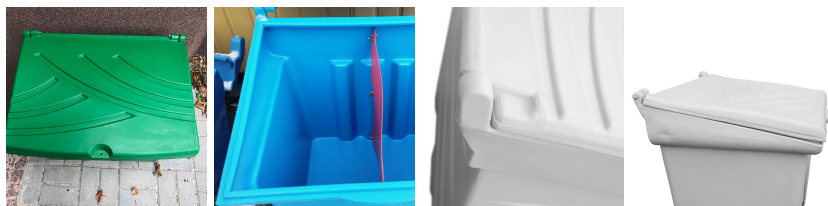

## Skrzynia na piasek i sól - bezpieczna zima - ICE 120

- ICE to pojemnik na piasek i sól, który zwiększy bezpieczeństwo zimą.
- Pojemnik przeznaczony do przechowywania materiałów sypkich.
- Skrzynie wykonano z twardego i odpornego polietylenu.
- Dwuwarstwowe wieko zapewnia lepszą izolację termiczną.
- Pojemniki są ekologiczne.
- Możliwość przygotowania otworów na kłódkę i/lub przegrody wewnętrznej.
- Pojemność: 120 l / zasyp: 170 kg.

### Dane techniczne:

<b>Waga (kg):</b>	9
<b>Wymiary</b>	77 × 58 × 59 cm
<b>Pojemność (l):</b>	120
<b>Kolor:</b>	czerwony, niebieski, szary, zielony, żółty
<b>Szerokość (cm):</b>	77
<b>Głębokość (cm):</b>	58
<b>Wysokość (cm):</b>	59
<b>Tworzywo wykonania:</b>	Tworzywo sztuczne