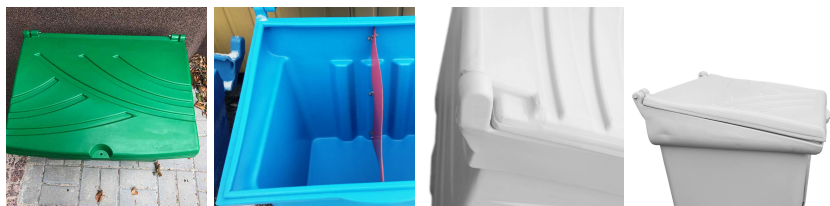

Skrzynia na piasek i sól - bezpieczna zima - ICE 120

- ICE to pojemnik na piasek i sól, który zwiększy bezpieczeństwo zimą.
- Pojemnik przeznaczony do przechowywania materiałów sypkich.
- Skrzynie wykonano z twardego i odpornego polietylenu.
- Dwuwarstwowe wieko zapewnia lepszą izolację termiczną.
- Pojemniki są ekologiczne.
- Możliwość przygotowania otworów na kłódkę i/lub przegrody wewnętrznej.
- Pojemność: 120 l / zasyp: 170 kg.

Dane techniczne:

Waga (kg):	9
Wymiary	77 × 58 × 59 cm
Pojemność (l):	120
Kolor:	czerwony, niebieski, szary, zielony, żółty
Szerokość (cm):	77
Głębokość (cm):	58
Wysokość (cm):	59
Tworzywo wykonania:	Tworzywo sztuczne