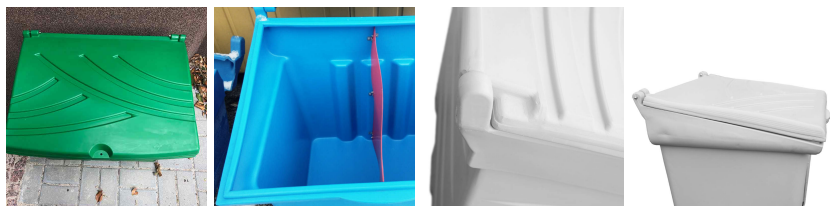

## Skrzynia na piasek i sól - bezpieczna zima - ICE 120

- ICE to pojemnik na piasek i sól, który zwiększy bezpieczeństwo zimą.
- Pojemnik przeznaczony do przechowywania materiałów sypkich.
- Skrzynie wykonano z twardego i odpornego polietylenu.
- Dwuwarstwowe wieko zapewnia lepszą izolację termiczną.
- Pojemniki są ekologiczne.
- Możliwość przygotowania otworów na kłódkę i/lub przegrody wewnętrznej.
- Pojemność: 120 l / zasyp: 170 kg.

### Dane techniczne:

<b>Waga (kg):</b>	9
<b>Wymiary</b>	77 × 58 × 59 cm
<b>Pojemność (l):</b>	120
<b>Kolor:</b>	czerwony, niebieski, szary, zielony, żółty
<b>Szerokość (cm):</b>	77
<b>Głębokość (cm):</b>	58
<b>Wysokość (cm):</b>	59
<b>Tworzywo wykonania:</b>	Tworzywo sztuczne