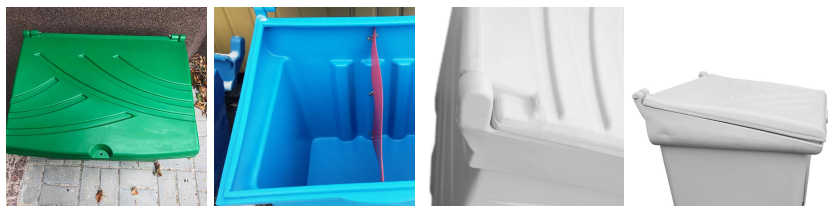

Skrzynia na piasek i sól - bezpieczna zima - ICE 120

- ICE to pojemnik na piasek i sól, który zwiększy bezpieczeństwo zimą.
- Pojemnik przeznaczony do przechowywania materiałów sypkich.
- Skrzynie wykonano z twardego i odpornego polietylenu.
- Dwuwarstwowe wieko zapewnia lepszą izolację termiczną.
- Pojemniki są ekologiczne.
- Możliwość przygotowania otworów na kłódkę i/lub przegrody wewnętrznej.
- Pojemność: 120 l / zasyp: 170 kg.

Dane techniczne:

Waga (kg):	9
Wymiary	77 × 58 × 59 cm
Pojemność (l):	120
Kolor:	czerwony, niebieski, szary, zielony, żółty
Szerokość (cm):	77
Głębokość (cm):	58
Wysokość (cm):	59
Tworzywo wykonania:	Tworzywo sztuczne