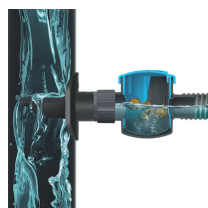

Filtr do zbieracza deszczówki TAP VALVE RCANS6

- **Filtr do wody deszczowej TAP VALVE RCANS6 przeznaczony do zbieracza narynnowego RCANS12**
- Pozwala na łatwe przełączanie trybu lato-zima, co chroni instalację w chłodniejszych miesiącach
- Prosty montaż na zbieraczu wody poprzez przykręcenie
- Filtracja zatrzymuje większe zanieczyszczenia, takie jak liście i gałązki, polepszając jakość gromadzonej wody
- Łatwe czyszczenie dzięki wyjmowanemu koszykowi filtracyjnemu

Dane techniczne:

Waga (kg):	0.7
Wymiary	14 × 14 × 24 cm
Kolor:	jasny bazalt
Szerokość (cm):	14
Głębokość (cm):	14
Wysokość (cm):	24
Tworzywo wykonania:	Tworzywo sztuczne