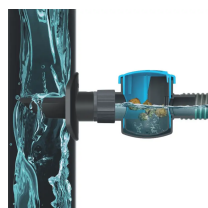

Filtr do zbieracza deszczówki TAP VALVE RCANS6

- **Filtr do wody deszczowej TAP VALVE RCANS6 przeznaczony do zbieracza narynnowego [RCANS12](#)**
- Pozwala na łatwe przełączanie trybu lato-zima, co chroni instalację w chłodniejszych miesiącach
- Prosty montaż na zbieraczu wody poprzez przykręcenie
- Filtracja zatrzymuje większe zanieczyszczenia, takie jak liście i gałązki, polepszając jakość gromadzonej wody
- Łatwe czyszczenie dzięki wyjmowanemu koszyczkowi filtracyjnemu
- **KOD PRODUCENTA: RCANS6**

Dane techniczne:

Waga (kg):	0.7
Wymiary	14 × 14 × 24 cm
Kolor:	jasny bazalt
Szerokość (cm):	14
Głębokość (cm):	14
Wysokość (cm):	24
Tworzywo wykonania:	Tworzywo sztuczne