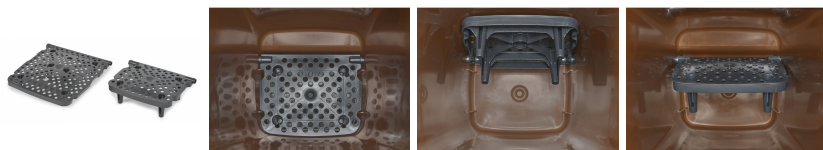

## Pojemnik na bioodpady ESE BIO 240

- ESE BIO – mobilny pojemnik na bioodpady dla domostw, osiedli mieszkalnych oraz przedsiębiorstw.
- Pojemnik przeznaczony do selektywnej zbiórki odpadów biodegradowalnych: grill + perforacja.
- Wykonano z utwardzonego plastiku – PEHD.
- Mobilność zapewniona poprzez 2 gumowane koła.
- Pojemniki ESE BIO posiadają certyfikat unijny EN 840 oraz certyfikat międzynarodowy RAL GZ951/1.
- Pojemność: 240 l.

### Dane techniczne:

|                            |                   |
|----------------------------|-------------------|
| <b>Waga (kg):</b>          | 12.5              |
| <b>Wymiary</b>             | 58 × 74 × 100 cm  |
| <b>Pojemność (l):</b>      | 240               |
| <b>Kolor:</b>              | brązowy           |
| <b>Szerokość (cm):</b>     | 58                |
| <b>Głębokość (cm):</b>     | 74                |
| <b>Wysokość (cm):</b>      | 100               |
| <b>Tworzywo wykonania:</b> | Tworzywo sztuczne |