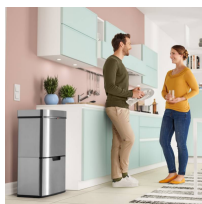

## Kosz na śmieci do segregacji z czujnikiem EKO VARIO XL INOX 54L

- **Pojemnik z 3 wewnętrznymi wiadrami na śmieci**
- Zastosowanie przekładki umożliwia segregowanie 4 frakcji odpadów
- Otwieranie pokrywy poprzez zbliżenie dłoni (otwarcie na 5 sek.) lub ręcznie (otwarcie na stałe)
- Obudowa ze stali szlachetnej odpornej na ślady palców
- **UWAGA! Baterie potrzebne do zasilania pokrywy (6 x AA) nie są częścią zestawu. Należy zakupić je osobno.**

### Dane techniczne:

<b>Waga (kg):</b>	9.3
<b>Wymiary</b>	42 × 31.5 × 78.5 cm
<b>Szerokość (cm):</b>	42
<b>Głębokość (cm):</b>	31,5
<b>Wysokość (cm):</b>	78,5
<b>Kolor:</b>	srebrny
<b>Tworzywo wykonania:</b>	Stal nierdzewna, Tworzywo sztuczne