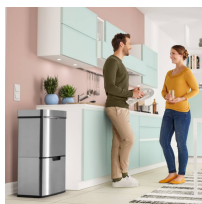

Kosz na śmieci do segregacji z czujnikiem EKO VARIO XL INOX 54L

- **Pojemnik z 3 wewnętrznymi wiadrami na śmieci**
- Zastosowanie przekładki umożliwia segregowanie 4 frakcji odpadów
- Otwieranie pokrywy poprzez zbliżenie dłoni (otwarcie na 5 sek.) lub ręcznie (otwarcie na stałe)
- Obudowa ze stali szlachetnej odpornej na ślady palców
- **UWAGA! Baterie potrzebne do zasilania pokrywy (6 x AA) nie są częścią zestawu. Należy zakupić je osobno.**

Dane techniczne:

Waga (kg):	9.3
Wymiary	42 × 31.5 × 78.5 cm
Szerokość (cm):	42
Głębokość (cm):	31,5
Wysokość (cm):	78,5
Kolor:	srebrny
Tworzywo wykonania:	Stal nierdzewna, Tworzywo sztuczne