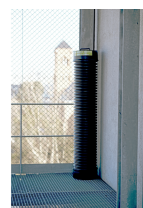

## Pojemnik na zużyte świetlówki EKOTUBA 180

- Pojemnik w kształcie tuby
- Uniwersalna wielkość dopasowana do rozmiarów świetlówek
- Polecany do magazynów, firm, hal produkcyjnych
- Gąbka zabezpieczająca przed zbitiem świetlówek
- Wykonany z tworzywa nadającego się w 100 % do recyklingu
- Wysokość: **180 cm**

### Dane techniczne:

<b>Waga (kg):</b>	13
<b>Wymiary</b>	30 × 30 × 180 cm
<b>Kolor:</b>	czarny
<b>Szerokość (cm):</b>	30
<b>Głębokość (cm):</b>	30
<b>Wysokość (cm):</b>	180
<b>Tworzywo wykonania:</b>	Tworzywo sztuczne