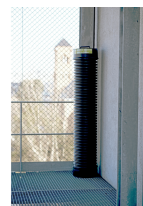

Pojemnik na zużyte świetlówki EKOTUBA 180

- Pojemnik w kształcie tuby
- Uniwersalna wielkość dopasowana do rozmiarów świetlówek
- Polecany do magazynów, firm, hal produkcyjnych
- Gąbka zabezpieczająca przed zbitiem świetlówek
- Wykonany z tworzywa nadającego się w 100 % do recyklingu
- Wysokość: **180 cm**

Dane techniczne:

Waga (kg):	13
Wymiary	30 × 30 × 180 cm
Kolor:	czarny
Szerokość (cm):	30
Głębokość (cm):	30
Wysokość (cm):	180
Tworzywo wykonania:	Tworzywo sztuczne