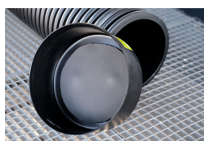

Pojemnik na zużyte świetlówki EKOTUBA 180

- Pojemnik w kształcie tuby
- Uniwersalna wielkość dopasowana do rozmiarów świetlówek
- Polecany do magazynów, firm, hal produkcyjnych
- Gąbka zabezpieczająca przed zbitiem świetlówek
- Wykonany z tworzywa nadającego się w 100 % do recyklingu
- Wysokość: **180 cm**

Dane techniczne:

Waga (kg):	13
Wymiary	30 × 30 × 180 cm
Kolor:	czarny
Szerokość (cm):	30
Głębokość (cm):	30
Wysokość (cm):	180
Tworzywo wykonania:	Tworzywo sztuczne