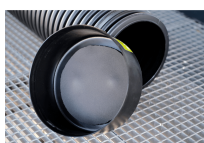

## Pojemnik na zużyte świetlówki EKOTUBA 180

- Pojemnik w kształcie tuby
- Uniwersalna wielkość dopasowana do rozmiarów świetlówek
- Polecany do magazynów, firm, hal produkcyjnych
- Gąbka zabezpieczająca przed zbitiem świetlówek
- Wykonany z tworzywa nadającego się w 100 % do recyklingu
- Wysokość: **180 cm**

### Dane techniczne:

<b>Waga (kg):</b>	13
<b>Wymiary</b>	30 × 30 × 180 cm
<b>Kolor:</b>	czarny
<b>Szerokość (cm):</b>	30
<b>Głębokość (cm):</b>	30
<b>Wysokość (cm):</b>	180
<b>Tworzywo wykonania:</b>	Tworzywo sztuczne