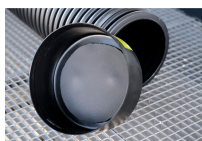

Pojemnik na zużyte świetlówki EKOTUBA 180

- Pojemnik w kształcie tuby
- Uniwersalna wielkość dopasowana do rozmiarów świetlówek
- Polecany do magazynów, firm, hal produkcyjnych
- Gąbka zabezpieczająca przed zbitiem świetlówek
- Wykonany z tworzywa nadającego się w 100 % do recyklingu
- Wysokość: **180 cm**

Dane techniczne:

Waga (kg):	13
Wymiary	30 × 30 × 180 cm
Kolor:	czarny
Szerokość (cm):	30
Głębokość (cm):	30
Wysokość (cm):	180
Tworzywo wykonania:	Tworzywo sztuczne