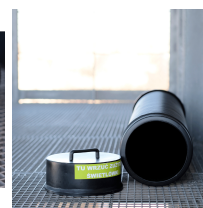

## Pojemnik na zużyte świetlówki EKOTUBA 120

- Pojemnik w kształcie tuby
- Uniwersalna wielkość dopasowana do rozmiarów świetlówek
- Polecany do magazynów, firm, hal produkcyjnych
- Gąbka zabezpieczająca przed zbitiem świetlówek
- Wykonany z tworzywa nadającego się w 100 % do recyklingu
- Wysokość: **120 cm**

### Dane techniczne:

<b>Waga (kg):</b>	9.5
<b>Wymiary</b>	30 × 30 × 120 cm
<b>Kolor:</b>	czarny
<b>Szerokość (cm):</b>	30
<b>Głębokość (cm):</b>	30
<b>Wysokość (cm):</b>	120
<b>Tworzywo wykonania:</b>	Tworzywo sztuczne