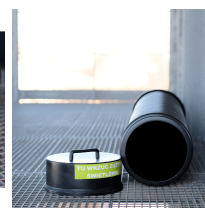

Pojemnik na zużyte świetlówki EKOTUBA 120

- Pojemnik w kształcie tuby
- Uniwersalna wielkość dopasowana do rozmiarów świetlówek
- Polecany do magazynów, firm, hal produkcyjnych
- Gąbka zabezpieczająca przed zbitiem świetlówek
- Wykonany z tworzywa nadającego się w 100 % do recyklingu
- Wysokość: **120 cm**

Dane techniczne:

Waga (kg):	9.5
Wymiary	30 × 30 × 120 cm
Kolor:	czarny
Szerokość (cm):	30
Głębokość (cm):	30
Wysokość (cm):	120
Tworzywo wykonania:	Tworzywo sztuczne