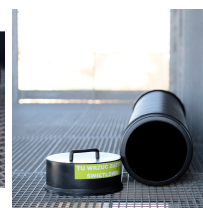

Pojemnik na zużyte świetlówki EKOTUBA 120

- Pojemnik w kształcie tuby
- Uniwersalna wielkość dopasowana do rozmiarów świetlówek
- Polecany do magazynów, firm, hal produkcyjnych
- Gąbka zabezpieczająca przed zbitiem świetlówek
- Wykonany z tworzywa nadającego się w 100 % do recyklingu
- Wysokość: **120 cm**

Dane techniczne:

Waga (kg):	9.5
Wymiary	30 × 30 × 120 cm
Kolor:	czarny
Szerokość (cm):	30
Głębokość (cm):	30
Wysokość (cm):	120
Tworzywo wykonania:	Tworzywo sztuczne