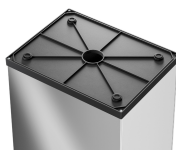

Kosz na śmieci ze stali nierdzewnej BIG-BOX SWING L INOX 35L

- Pojemnik na odpady o eleganckiej, prostokątnej formie
- Korpus wykonany ze stali nierdzewnej
- Samozamykająca się pokrywa wrzutowa, działająca na zasadzie zapadni
- Ramka podtrzymująca worek i antypoślizgowe nóżki
- Pojemność 35 litrów
- Sprawdź też wersję [na kółkach](#)

Dane techniczne:

Waga (kg):	4.2
Wymiary	34 × 26 × 55 cm
Pojemność (l):	35
Szerokość (cm):	34
Głębokość (cm):	26
Wysokość (cm):	54.5
Kolor:	srebrny
Tworzywo wykonania:	Stal nierdzewna, Tworzywo sztuczne