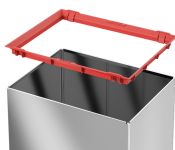

Kosz na śmieci ze stali nierdzewnej **BIG-BOX SWING L INOX 35L**

- **Pojemnik na odpady o eleganckiej, prostokątnej formie**
- Korpus wykonany ze stali nierdzewnej
- Samozamykająca się pokrywa wrzutowa, działająca na zasadzie zapadni
- Ramka podtrzymująca worek i antypoślizgowe nóżki
- Pojemność 35 litrów
- Sprawdź też wersję [na kółkach](#)

Dane techniczne:

Waga (kg):	4.2
Wymiary	34 × 26 × 55 cm
Pojemność (l):	35
Szerokość (cm):	34
Głębokość (cm):	26
Wysokość (cm):	54.5
Kolor:	srebrny
Tworzywo wykonania:	Stal nierdzewna, Tworzywo sztuczne