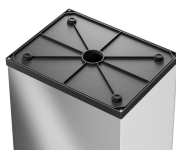

Kosz na śmieci ze stali nierdzewnej **BIG-BOX SWING L INOX 35L**

- Prostokątna forma
- Korpus wykonany ze stali nierdzewnej
- Samozamykająca się pokrywa wrzutowa, działająca na zasadzie zapadni
- Ramka podtrzymująca worek
- Antypoślizgowe nóżki
- Pojemność 35l

Dane techniczne:

Waga (kg):	4.2
Wymiary	34 × 26 × 55 cm
Pojemność (l):	35
Kolor:	srebrny
Szerokość (cm):	34
Głębokość (cm):	26
Wysokość (cm):	54.5
Tworzywo wykonania:	Stal nierdzewna, Tworzywo sztuczne