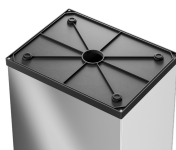

Kosz na śmieci ze stali nierdzewnej **BIG-BOX SWING L INOX 35L**

- **Pojemnik na odpady o eleganckiej, prostokątnej formie**
- Korpus wykonany ze stali nierdzewnej
- Samozamykająca się pokrywa wrzutowa, działająca na zasadzie zapadni
- Ramka podtrzymująca worek i antypoślizgowe nóżki
- Pojemność 35 litrów
- Sprawdź też wersję [na kółkach](#)

Dane techniczne:

Waga (kg):	4.2
Wymiary	34 × 26 × 55 cm
Pojemność (l):	35
Szerokość (cm):	34
Głębokość (cm):	26
Wysokość (cm):	54.5
Kolor:	srebrny
Tworzywo wykonania:	Stal nierdzewna, Tworzywo sztuczne