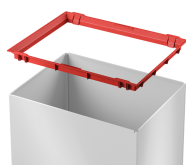

## Kosz na śmieci stalowy BIG-BOX SWING L 35L

- **Prostokątny pojemnik na odpady w 3 kolorach**
- Korpus wykonany ze stali pokrytej farbą
- Samozamykająca się pokrywa wrzutowa, działająca na zasadzie zapadni
- Ramka podtrzymująca worek i antypoślizgowe nóżki
- Pojemność 35 litrów
- Sprawdź też wersję ze stali nierdzewnej [INOX](#)

### Dane techniczne:

<b>Waga (kg):</b>	4.2
<b>Wymiary</b>	34 × 26 × 55 cm
<b>Pojemność (l):</b>	35
<b>Szerokość (cm):</b>	34
<b>Głębokość (cm):</b>	26
<b>Wysokość (cm):</b>	54,5
<b>Kolor:</b>	biały, czarny, srebrny
<b>Tworzywo wykonania:</b>	Stal, Tworzywo sztuczne