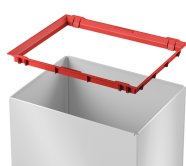

Kosz na śmieci stalowy BIG-BOX SWING L 35L

- **Prostokątny pojemnik na odpady w 3 kolorach**
- Korpus wykonany ze stali pokrytej farbą
- Samozamykająca się pokrywa wrzutowa, działająca na zasadzie zapadni
- Ramka podtrzymująca worek i antypoślizgowe nóżki
- Pojemność 35 litrów
- Sprawdź też wersję ze stali nierdzewnej [INOX](#)

Dane techniczne:

Waga (kg):	4.2
Wymiary	34 × 26 × 55 cm
Pojemność (l):	35
Szerokość (cm):	34
Głębokość (cm):	26
Wysokość (cm):	54,5
Kolor:	biały, czarny, srebrny
Tworzywo wykonania:	Stal, Tworzywo sztuczne