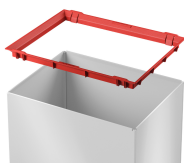

Kosz na śmieci stalowy BIG-BOX SWING L 35L

- Prostokątna forma
- Korpus wykonany ze stali pokrytej farbą
- Samozamykająca się pokrywa wrzutowa, działająca na zasadzie zapadni
- Ramka podtrzymująca worek
- Antypoślizgowe nóżki
- Pojemność 35l

Dane techniczne:

Waga (kg):	4.2
Wymiary	34 × 26 × 55 cm
Pojemność (l):	35
Kolor:	biały, czarny, srebrny
Szerokość (cm):	34
Głębokość (cm):	26
Wysokość (cm):	54,5
Tworzywo wykonania:	Stal, Tworzywo sztuczne