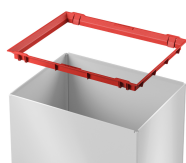

## Kosz na śmieci stalowy BIG-BOX SWING 35L

- **Prostokątny pojemnik na odpady w 3 kolorach**
- Korpus wykonany ze stali pokrytej farbą
- Samozamykająca się pokrywa wrzutowa, działająca na zasadzie zapadni
- Ramka podtrzymująca worek i antypoślizgowe nóżki
- Pojemność 35 litrów
- Sprawdź też wersję ze stali nierdzewnej [INOX](#)

### Dane techniczne:

<b>Waga (kg):</b>	4.2
<b>Wymiary</b>	34 x 26 x 55 cm
<b>Pojemność (l):</b>	35
<b>Szerokość (cm):</b>	34
<b>Głębokość (cm):</b>	26
<b>Wysokość (cm):</b>	54,5
<b>Kolor:</b>	biały, czarny, srebrny
<b>Tworzywo wykonania:</b>	Stal, Tworzywo sztuczne