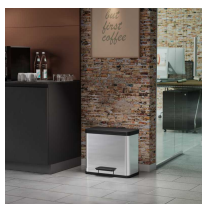

Kosz na śmieci ze stali nierdzewnej, dwukomorowy z pedałem EKO DUO PLUS INOX 26L

- Pojemnik z dwoma wiadrami w 100% z tworzywa z recyklingu - 17 i 9 litrów
- Obudowa wykonana z wysokiej jakości stali nierdzewnej
- Ergonomicznie szeroki pedał i kłapa z tworzywa sztucznego
- Mechanizm spowalniania opadającej kłapy - „soft close”
- Zawiera zestaw naklejek do oznaczania frakcji odpadów

Dane techniczne:

Waga (kg):	4.2
Wymiary	47 × 34 × 43 cm
Pojemność (l):	9, 17, 26
Szerokość (cm):	47
Głębokość (cm):	34
Wysokość (cm):	43
Kolor:	stalowy
Tworzywo wykonania:	Stal nierdzewna, Tworzywo sztuczne