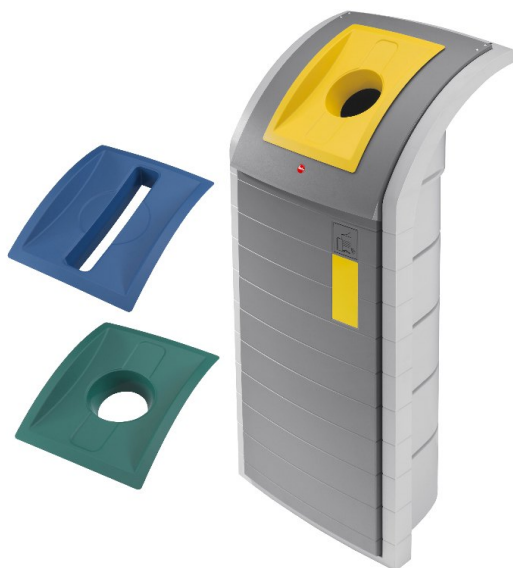

Pojemnik do segregacji odpadów PROFILINE WSB XXXL PLUS 120

- **Estetyczny pojemnik do segregacji odpadów w szkołach, urzędach, biurach, hotelach i przed nimi**
- Wyraźne oznaczenie typu segregowanego odpadu
- Przeznaczony do selektywnej zbiórki wszystkich rodzajów śmieci wewnątrz i na zewnątrz
- Wykonany z wytrzymałego tworzywa sztucznego – ABS
- Pojemniki połączysz w stacje recyklingu, dzięki specjalnym klipsom

Dane techniczne:

| | |
|----------------------------|---------------------------|
| Waga (kg): | 4.7 |
| Wymiary | 50 × 45 × 110 cm |
| Pojemność (l): | 120 |
| Szerokość (cm): | 50 |
| Głębokość (cm): | 45 |
| Wysokość (cm): | 110 |
| Kolor: | niebieski, zielony, żółty |
| Tworzywo wykonania: | Tworzywo sztuczne |