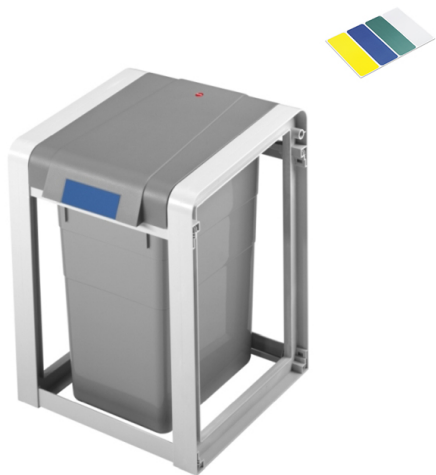

Pojemnik do segregacji PROFILINE EKO L SYSTEM BAZA 19

- Kosz na śmieci, który łatwo dostosować do segregacji odpadów, dzięki załączonym naklejkom
- Można go powiększyć o dowolną liczbę modułów - [PROFILINE EKO L MODUL 19](#)
- Wykonany z niezwykle twardego i wytrzymałego plastiku - ABS
- Pojemność: 19 litrów

Dane techniczne:

Waga (kg):	3
Wymiary	39.5 × 31 × 44.5 cm
Pojemność (l):	19
Szerokość (cm):	31
Głębokość (cm):	39.5
Wysokość (cm):	44.5
Kolor:	szary
Tworzywo wykonania:	Tworzywo sztuczne